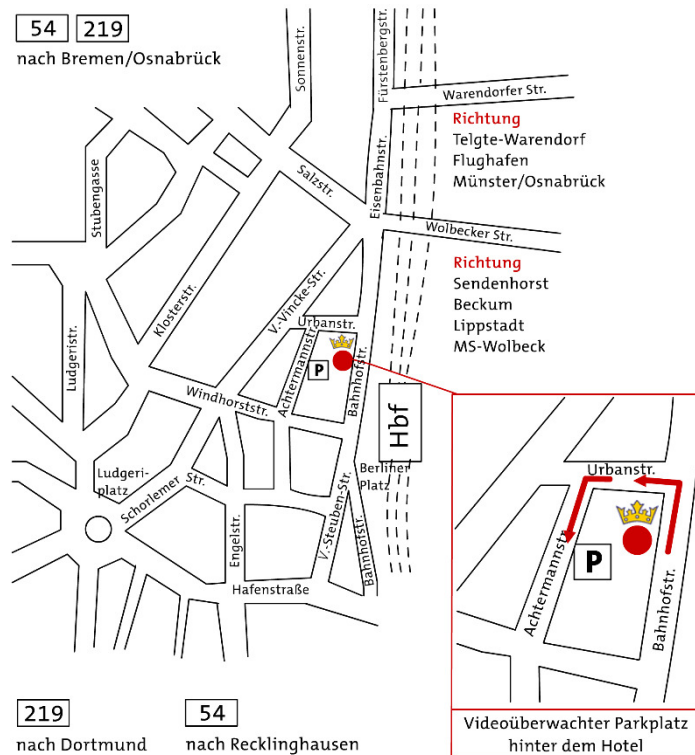

Bereikbaarheid hotel Kaiserhof

Voor de gasten, die de heenreis met de auto maken, staat een tot het hotel behorende en videobewaakte parkeerplaats ter beschikking, die via de **Achtermannstraße (GPS – invoer)** te bereiken is.

Wij vestigen er uw aandacht op dat wij omwille van beperkte capaciteiten geen parkeerplaatsen kunnen garanderen. Parkeren is mogelijk tegen kostprijs.

Via de autosnelweg A 1 / A 43, afrit Münster – Süd en/of Münster - Nord bereikt u ons in de richting van het stadscentrum / Centraal Station. Het hotel ligt tegenover het Centraal Station.

Adres

Hotel Kaiserhof
Bahnhofstraße 14
D-48143 Münster
Tel. +49 (0)2 51 - 4 17 80
Fax +49 (0)2 51 - 4 17 86 66

Route naar het

hotel Kaiserhof
via
Achtermannstraße
D-48143 Münster
(GPS-invoer)

Fenneberg GmbH • Bahnhofstr. 14 • 48143 Münster
Tel.: 02 51 – 4 17 80 • Fax: 02 51 – 4 17 86 66 • www.kaiserhof-muenster.de • E-Mail: hotel@kaiserhof-muenster.de