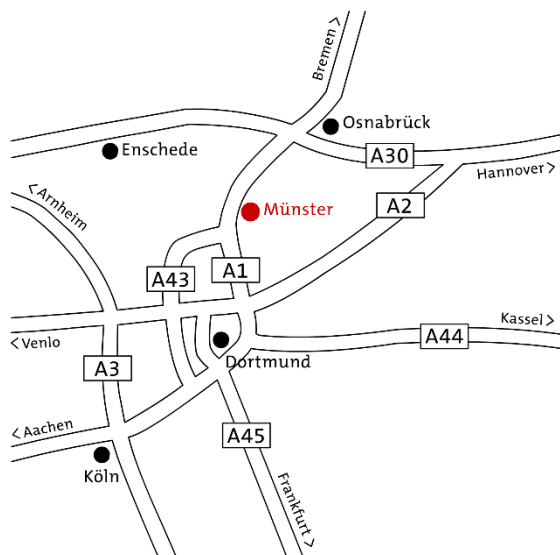

Bereikbaarheid hotel Kaiserhof

Voor de gasten, die de heenreis met de auto maken, staat een tot het hotel behorende en videobewaakte parkeerplaats ter beschikking, die via de **Achtermannstraße (GPS – invoer)** te bereiken is.

Wij vestigen er uw aandacht op dat wij omwille van beperkte capaciteiten geen parkeerplaatsen kunnen garanderen. Parkeren is mogelijk tegen kostprijs.

Via de autosnelweg A 1 / A 43, afrit Münster – Süd en/of Münster - Nord bereikt u ons in de richting van het stadscentrum / Centraal Station. Het hotel ligt tegenover het Centraal Station.

Adres

Hotel Kaiserhof
Bahnhofstraße 14
D-48143 Münster
Tel. +49 (0)2 51 - 4 17 80
Fax +49 (0)2 51 - 4 17 86 66

Route naar het

hotel Kaiserhof
via
Achtermannstraße
D-48143 Münster
(GPS-invoer)

Fenneberg GmbH • Bahnhofstr. 14 • 48143 Münster
Tel.: 02 51 – 4 17 80 • Fax: 02 51 – 4 17 86 66 • www.kaiserhof-muenster.de • E-Mail: hotel@kaiserhof-muenster.de